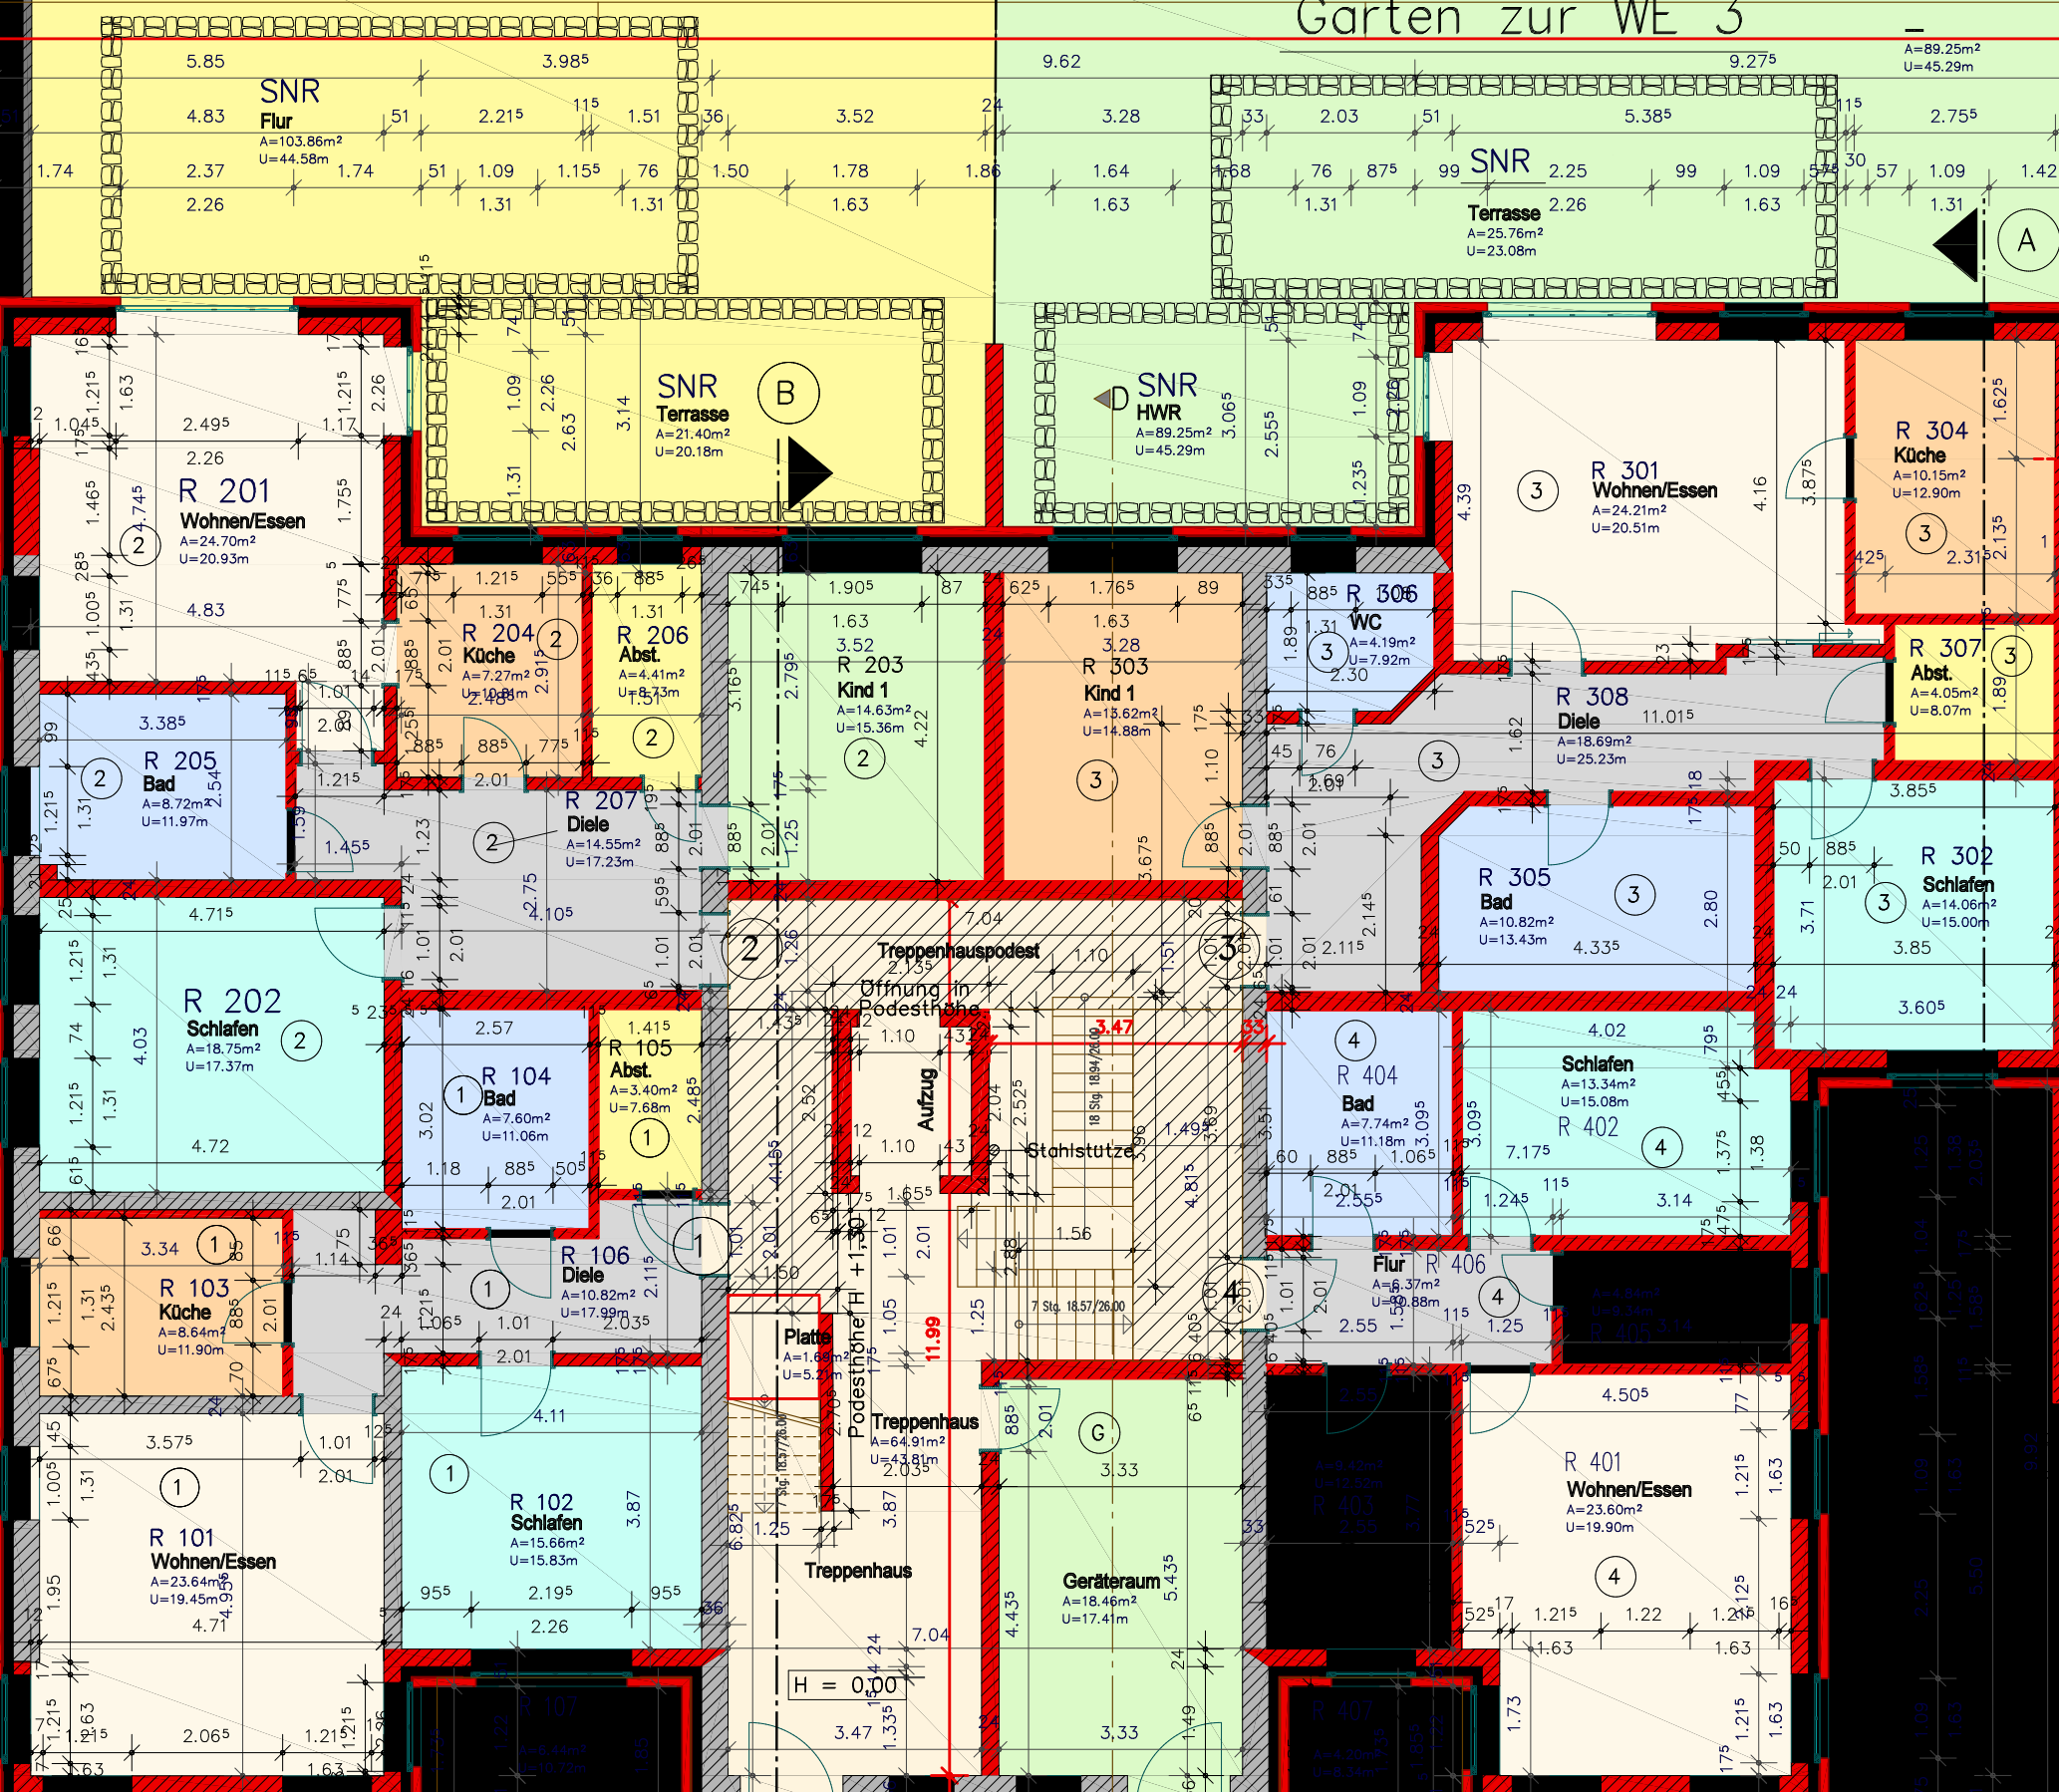

Garten zur WE 2

Garten zur WE 3

7 Stg. 18.57/28.00

Vol. EH
Typ A
V=2209,17m³

Schallschutz-Trennwand 4 cm

"Aite-Molkerei-Ditzum"
26844 Jemgum - Ditzum, Molkereistr. 13

1 : 125
10.04.2026

Dat: Molkerei - EG - Umbau